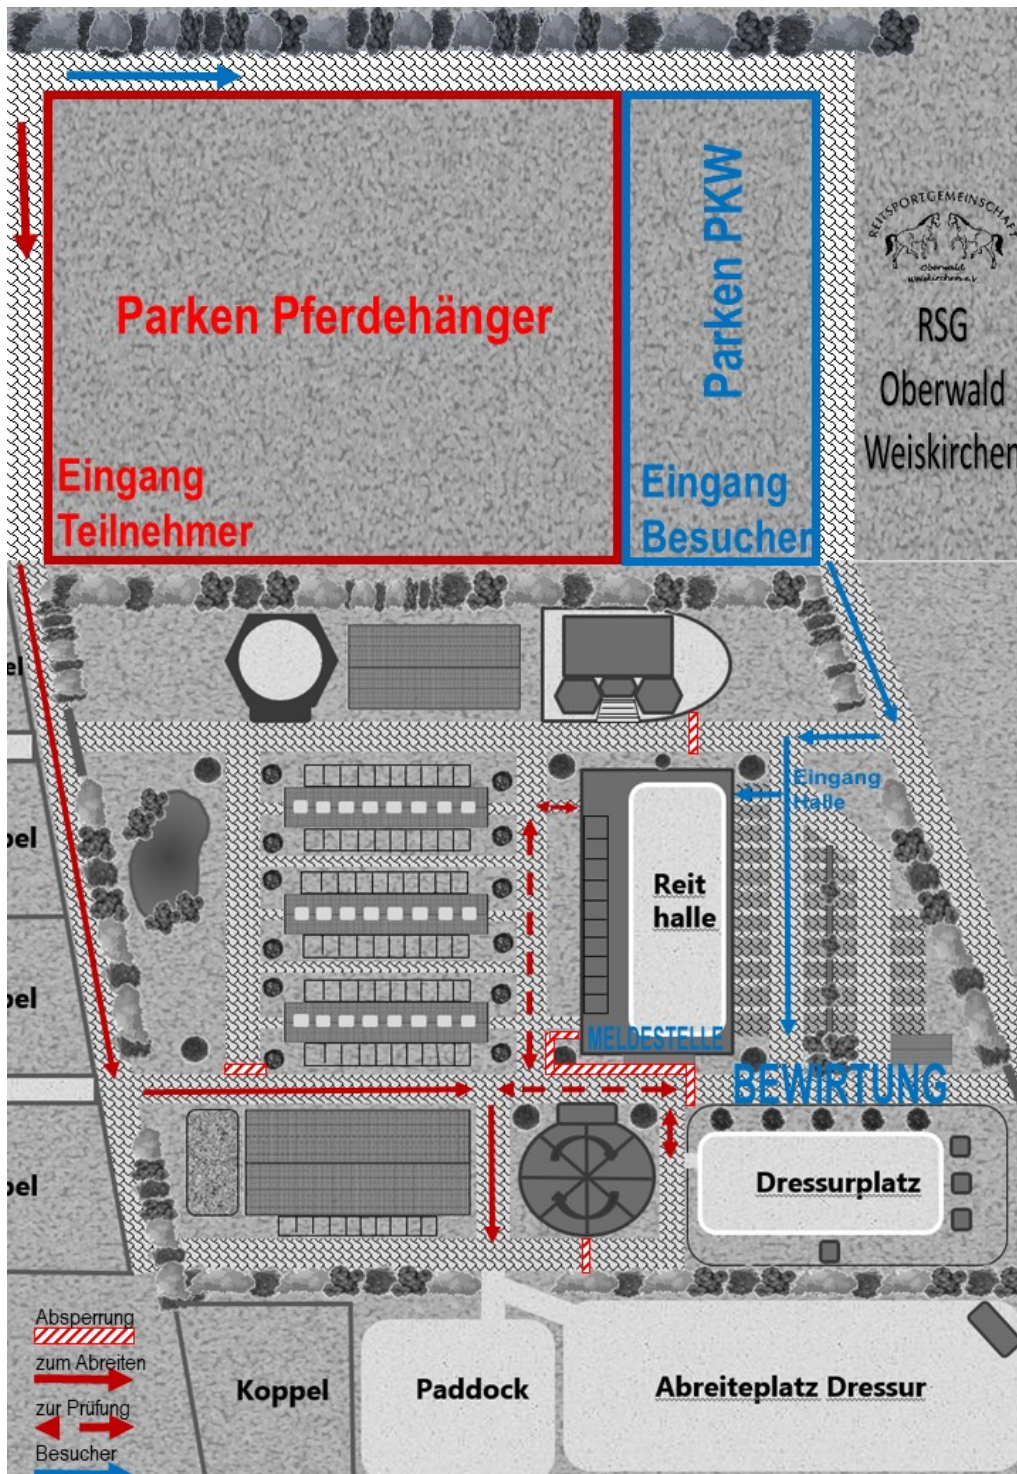

RSG Oberwald-Weiskirchen e.V.

Liebe Reiterinnen und Reiter,

wir bedanken uns für Ihre Nennung zu unserem **13. Weiskirchener Reitturnier vom 18. - 20. September 2020** und wünschen Ihnen angenehme und erfolgreiche Turniertage auf der Reitanlage Oberwald, Rodgau-Weiskirchen.

Aus gegebenem Anlass ist eine strikte Trennung von Turnier- und Vergnügungsgelände, sowie Pferdeanhänger und Besucherparkplatz vorzunehmen. Dem Ordnungspersonal ist unbedingt Folge zu leisten!!!

Bitte beachten Sie die Beschilderung sowie den nachstehenden Lageplan.